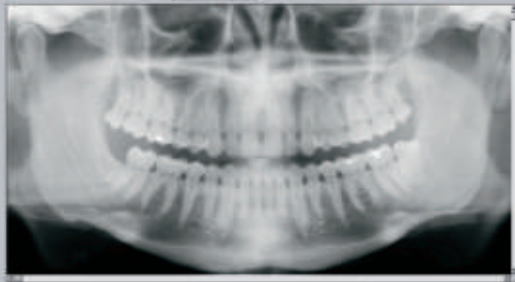

CDR PANX - CYFROWE OBRAZOWANIE PANORAMICZNE ... SZYBKIE, ŁATWE W OBSŁUDZE I PRECYZYJNE.

Możliwość otrzymania obrazu na ekranie komputera już po kilku sekundach bez dodatkowych, pośrednich operacji

Intuicyjny, łatwy w obsłudze panel sterujący

Optymalne, laserowe pozycjonowanie pacjenta

Redukcja dawki promieniowania

Wylimitowanie klisz i kaset

Zwiększenie efektywności pracy

Wylimitowanie odczynników chemicznych

SPECYFIKACJA CDR PANX

Generator wysokiej częstotliwości DC

Głowica RTG: OCX105

Ognisko: 0,5 mm x 0,5 mm IEC336

Napięcie anodowe (zakres): 60-86 kV

Prąd anodowy: 4, 5, 6.3, 8 i 10 mA

Ilość programów pracy: 8

Pozycjonowanie pacjenta: 3 wiązki laserowe

Zalecana powierzchnia robocza: 130 cm x 110 cm

PROFESJONALNY SERWIS ORAZ WSPARCIE TECHNICZNE.

Systemy Schick są instalowane i serwisowane przez autoryzowany serwis Schick Technologies

schick
The future is here.

Autoryzowany Dystrybutor:

PL Dent

ul. Bluszczańska 76 lok. 12, 00-712 Warszawa,
tel. 0-502 18 17 19, 0-601 33 74 57, 0-501 70 73 30,
fax 0-22 642 41 87, www.pldent.pl, e-mail: pldent@pldent.pl

CDR PANX