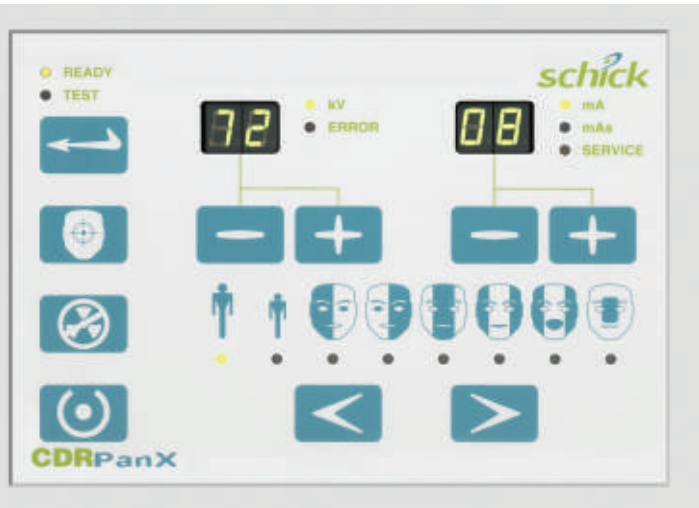

*Intuicyjny, łatwy w obsłudze panel sterujący*

*Optymalne, laserowe pozycjonowanie pacjenta*

*Redukcja dawki promieniowania*

*Wylimitowanie klisz i kaset*

*Zwiększenie efektywności pracy*

*Wylimitowanie odczynników chemicznych*